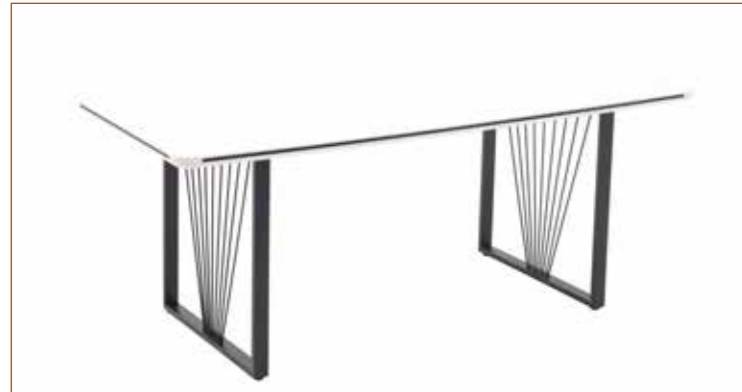

NORA ELİTE

Masa Takımı / Table Set

Kod: 2603

○ roxy 02 krem

Nora Sandalye - Chair

G/W cm	U/L cm	Y/H cm	Ağırlık kg	Paket İçi Adet	Paket Ölçüsü cm	Paket Ağırlığı kg	m3
59	55	81	12	1	60*61*82.5	14.6	0.302

www.bystol.com

ALYA SOFT

Masa Takımı / Table Set

Kod: 1404

● st 24 k.gri

Alya Sandalye - Chair

G/W cm	U/L cm	Y/H cm	Ağırlık kg	Paket İçi Adet	Paket Ölçüsü cm	Paket Ağırlığı kg	m3
59	55	81	11.5	1	60*61*82.5	14.5	0.302

www.bystol.com

Nora Elite Masa - Table (mdf lak panel krem-cream)

G/W cm	U/L cm	Y/H cm	Ağırlık kg	Paket İçi Adet	Paket Ölçüsü cm	Paket Ağırlığı kg	m3
92	160	76	25	1	95*165*9.5	28	0.15
	180	76	28.1	1	95*185*9.5	31	0.17
	200	76	31	1	95*205*9.5	34	0.19
			10.3	1	17*74*72	11.3	0.09

Alya Soft Masa - Table (mdf lak panel irony)

G/W cm	U/L cm	Y/H cm	Ağırlık kg	Paket İçi Adet	Paket Ölçüsü cm	Paket Ağırlığı kg	m3
92	160	76	25	1	95*165*9.5	28	0.15
	180	76	28.1	1	95*185*9.5	31	0.17
	200	76	31	1	95*205*9.5	34	0.19
			8.3	1	17*74*72	9.3	0.09