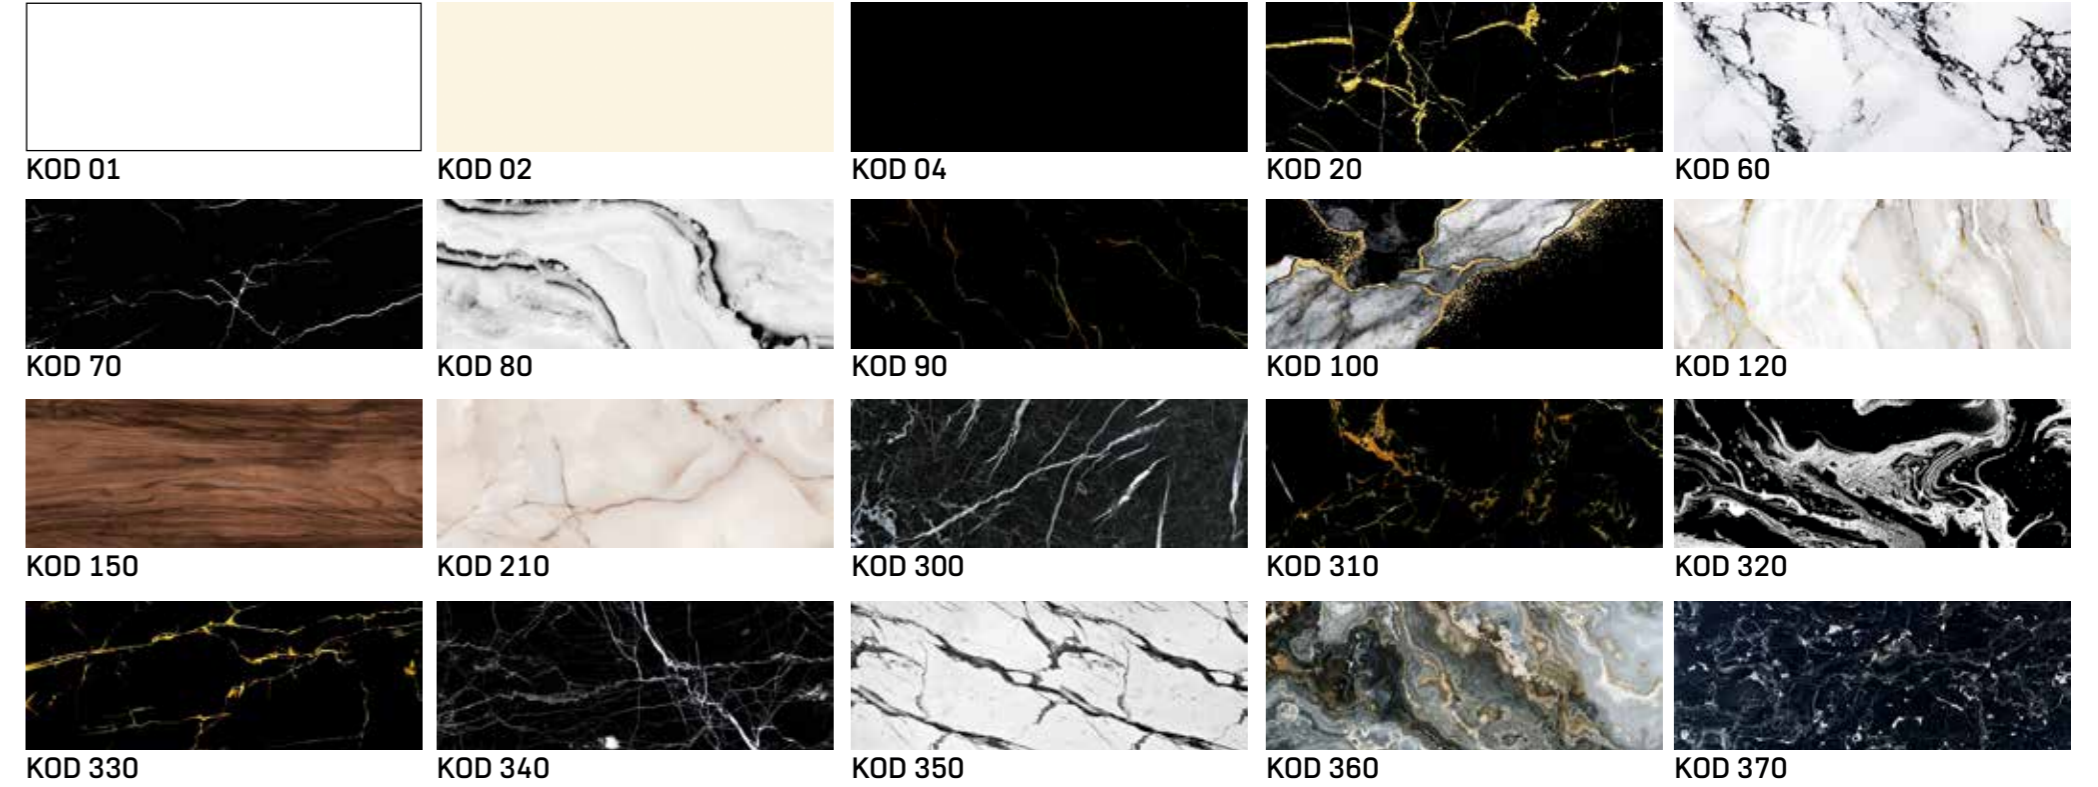

MDF LAK PANEL İRONY

MDF LAK PANEL ROYAL

MDF LAK PANEL SONATA

MDF LAK PANEL HAZAR

MDF LAM SEPET

CAM SERİSİ - glass series

KOD 01

KOD 02