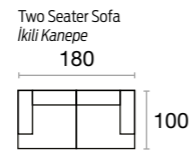

technique information

Leg Options Ayak Seçenekleri

SLEEK