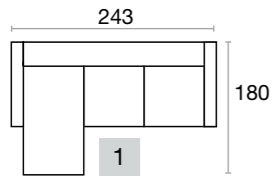

technique information

Corner Köşe	d/d	h/y
w/g		
243	180	85

Armchair Berjer	d/d	h/y
w/g		
76	88	92

Options

Leg Options
Ayak Seçenekleri

Black Metal
Siyah Metal

Chrome Metal
Krom Metal

Gold Metal
Altın Metal

FAIRY- TALE