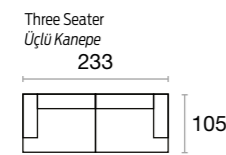

# technique information

Three Seater  
Üçlü Kanepeler  
w/g d/d h/y  
233 105 82

Three Seater  
Üçlü Kanepeler  
w/g d/d h/y  
233 105 82

Selenit Armchair  
Selenit Berjer  
w/g d/d h/y  
80 90 95

Three Seater  
Üçlü Kanepeler  
233