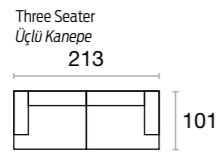

# technique information

Three Seater  
Üçlü Kanepeler  
w/g d/d h/y  
213 101 85

Three Seater  
Üçlü Kanepeler  
w/g d/d h/y  
213 101 85

Flora Armchair  
Flora Berjer  
w/g d/d h/y  
79 100 92