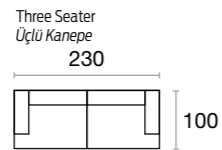

technique information

Leg Options Ayak Seçenekleri

SLEEK