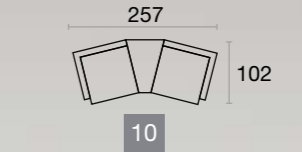

technique information

Leg Options Ayak Seçenekleri

Options