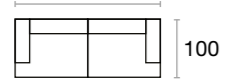

Three Seater
Üçlü Kanepeler
238