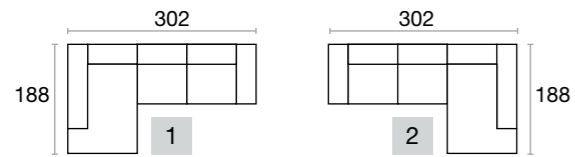

technique information

Corner Köşe	d/d	h/y
302	188	83

Armchair Berjer	d/d	h/y
76	88	92

Options

Leg Options
Ayak Seçenekleri

Black Metal
Siyah Metal

Chrome Metal
Krom Metal

Young