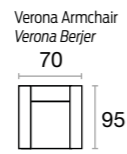

# PERFECT

Three Seater  
Üçlü Kanepeler  
w/g d/d h/y  
236 103 85

Three Seater  
Üçlü Kanepeler  
w/g d/d h/y  
236 103 85

Verona Armchair  
Verona Berjer  
w/g d/d h/y  
70 95 95