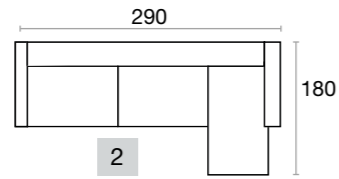

technique information

Corner Köşe	d/d	h/y
w/g		
243	180	85

Armchair Berjer	d/d	h/y
w/g		
76	88	92

Options

Leg Options
Ayak Seçenekleri

Black Metal
Siyah Metal

Chrome Metal
Krom Metal

Gold Metal
Altın Metal

FAIRY- TALE