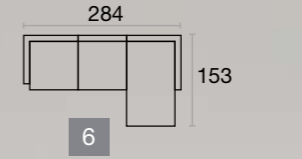

technique information

Leg Options Ayak Seçenekleri

Options