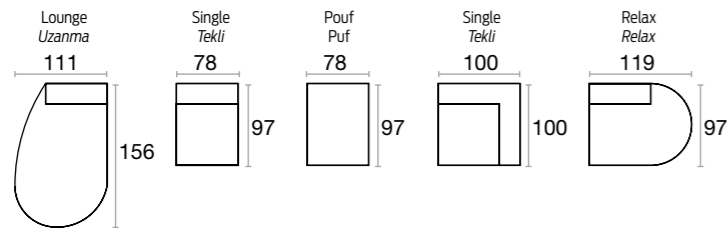

technique information

Leg Options Ayak Seçenekleri