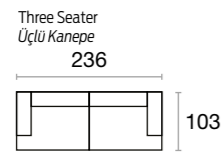

# PERFECT

Three Seater  
Üçlü Kanepeler  
w/g d/d h/y  
236 103 85

Three Seater  
Üçlü Kanepeler  
w/g d/d h/y  
236 103 85

Verona Armchair  
Verona Berjer  
w/g d/d h/y  
70 95 95