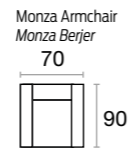

technique information

Leg Options Ayak Seçenekleri

SLEEK