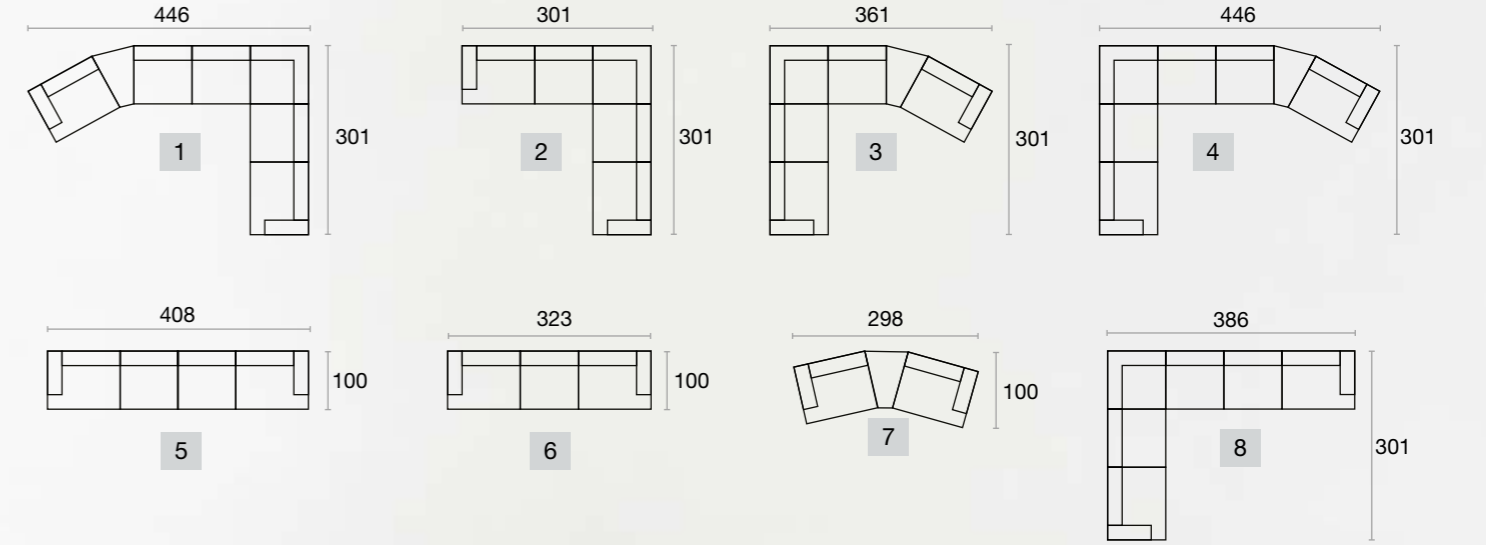

technique information

Leg Options Ayak Seçenekleri

Options