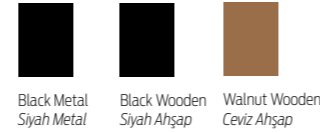

## Leg Options Ayak Seçenekleri

Black Metal  
Siyah Metal  
Black Wooden  
Siyah Ahşap  
Walnut Wooden  
Ceviz Ahşap