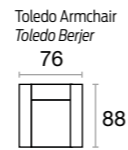

technique information

Leg Options Ayak Seçenekleri

SLEEK