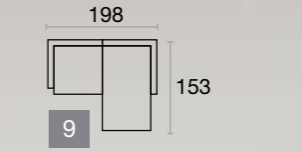

technique information

Leg Options Ayak Seçenekleri

Options