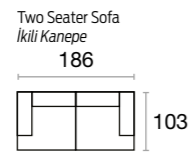

# PERFECT

Three Seater  
Üçlü Kanepeler  
w/g d/d h/y  
236 103 85

Three Seater  
Üçlü Kanepeler  
w/g d/d h/y  
236 103 85

Verona Armchair  
Verona Berjer  
w/g d/d h/y  
70 95 95