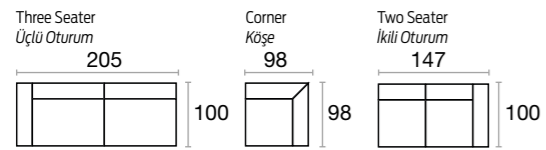

# technique information

Three Seater  
Üçlü Oturma  
w/g d/d h/y  
205 100 83

Corner  
Köşe  
w/g d/d h/y  
98 98 83

Two Seater  
İkili Oturma  
w/g d/d h/y  
147 100 83

Armchair  
Berjer  
w/g d/d h/y  
76 88 92