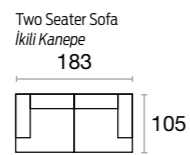

# technique information

Three Seater  
Üçlü Kanepeler  
w/g d/d h/y  
233 105 82

Three Seater  
Üçlü Kanepeler  
w/g d/d h/y  
233 105 82

Selenit Armchair  
Selenit Berjer  
w/g d/d h/y  
80 90 95

Three Seater  
Üçlü Kanepeler  
233