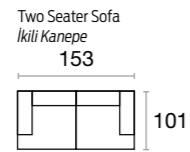

# technique information

Three Seater  
Üçlü Kanepeler  
w/g d/d h/y  
213 101 85

Three Seater  
Üçlü Kanepeler  
w/g d/d h/y  
213 101 85

Flora Armchair  
Flora Berjer  
w/g d/d h/y  
79 100 92