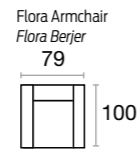

# technique information

Three Seater  
Üçlü Kanepeler  
w/g d/d h/y  
213 101 85

Three Seater  
Üçlü Kanepeler  
w/g d/d h/y  
213 101 85

Flora Armchair  
Flora Berjer  
w/g d/d h/y  
79 100 92