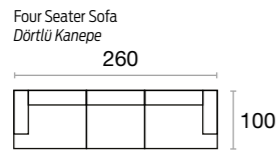

technique information

Leg Options Ayak Seçenekleri

SLEEK