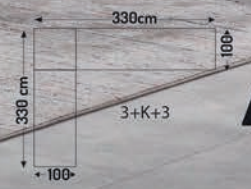

# NELSON

SOFA SET

FABRIC CODE : 3: ANKA 631 - 3+1: ANKA 153

3 Seater  
W: 232 / D: 82 / H: 90

2 Seater  
W: 180 / D: 82 / H: 90

Armchair  
W: 75 / D: 75 / H: 100